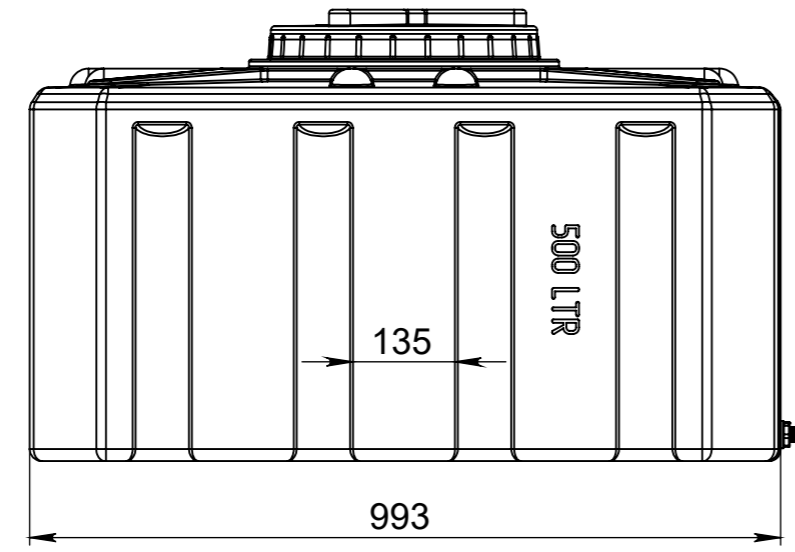

EP0003.0500KK.K1.2C/014 CB

Спроб. №

Подп. и дата

Инд. № дубл.

Взам. инд. №

Подп. и дата

Инд. № подл.

Допустимое отклонение размеров +/- 5%

EP0003.0500KK.K1.2C/014 CB

Изм.	Лист	№ докум.	Подп.	Дата	Емкость 300 л	Лит.	Масса	Масштаб
Разраб.	Проклчук В.А.							1:10
Пров.	Касал А.М.					Лист 1	Листов 1	
Т. контр.					Полиэтилен LDPE	EURO PLAST		
Н. контр.								
Утв.