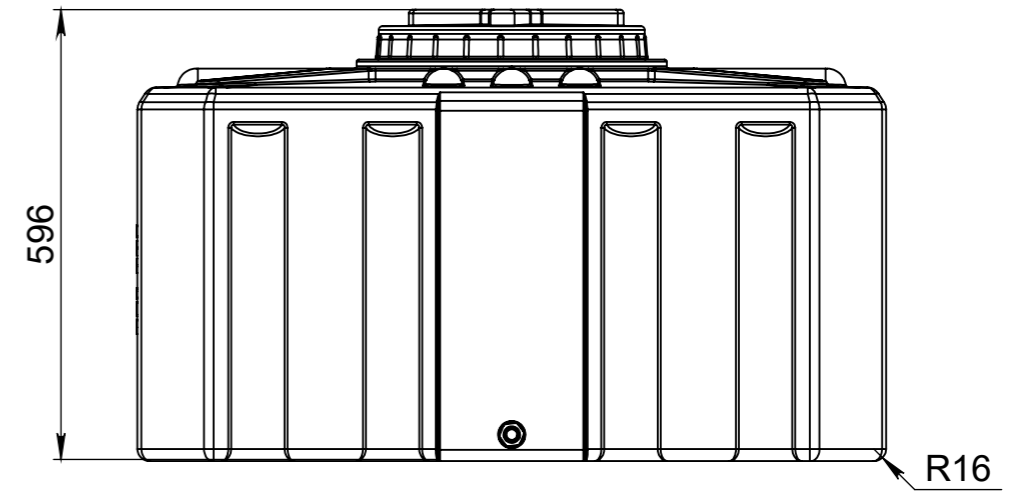

EP0003.0500KK.K1.2C/014 CB

Спроб. №

Подп. и дата

Инд. № дубл.

Взам. инд. №

Подп. и дата

Инд. № подл.

Допустимое отклонение размеров +/- 5%

EP0003.0500KK.K1.2C/014 CB

Изм.	Лист	№ докум.	Подп.	Дата	Емкость 300 л	Лит.	Масса	Масштаб
Разраб.	Проклчук В.А.							1:10
Пров.	Касал А.М.					Лист 1	Листов 1	
Т. контр.					Полиэтилен LDPE	EURO PLAST		
Н. контр.								
Утв.