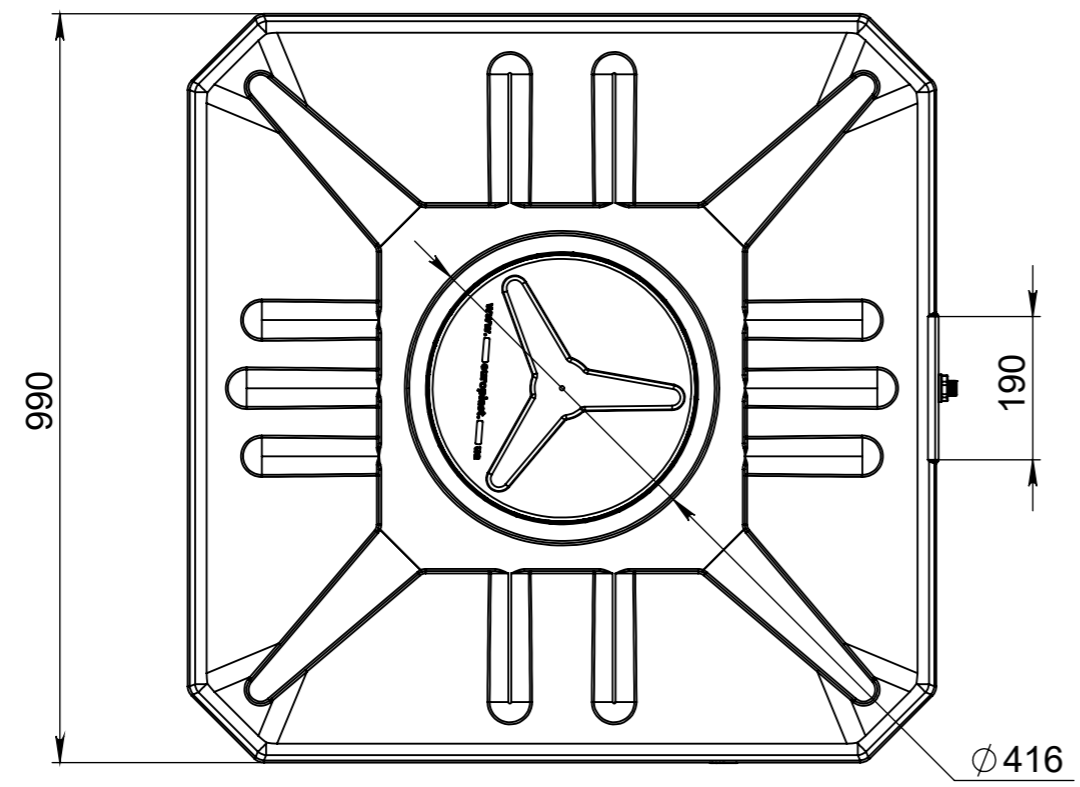

EP0003.0500KK.K1.2C/014 CB

Спроб. №

Подп. и дата

Инд. № дубл.

Взам. инд. №

Подп. и дата

Инд. № подл.

Допустимое отклонение размеров +/- 5%

EP0003.0500KK.K1.2C/014 CB

Изм.	Лист	№ докум.	Подп.	Дата	Емкость 300 л	Лит.	Масса	Масштаб
Разраб.	Проклчук В.А.							1:10
Пров.	Касал А.М.					Лист 1	Листов 1	
Т. контр.					Полиэтилен LDPE	EURO PLAST		
Н. контр.								
Утв.